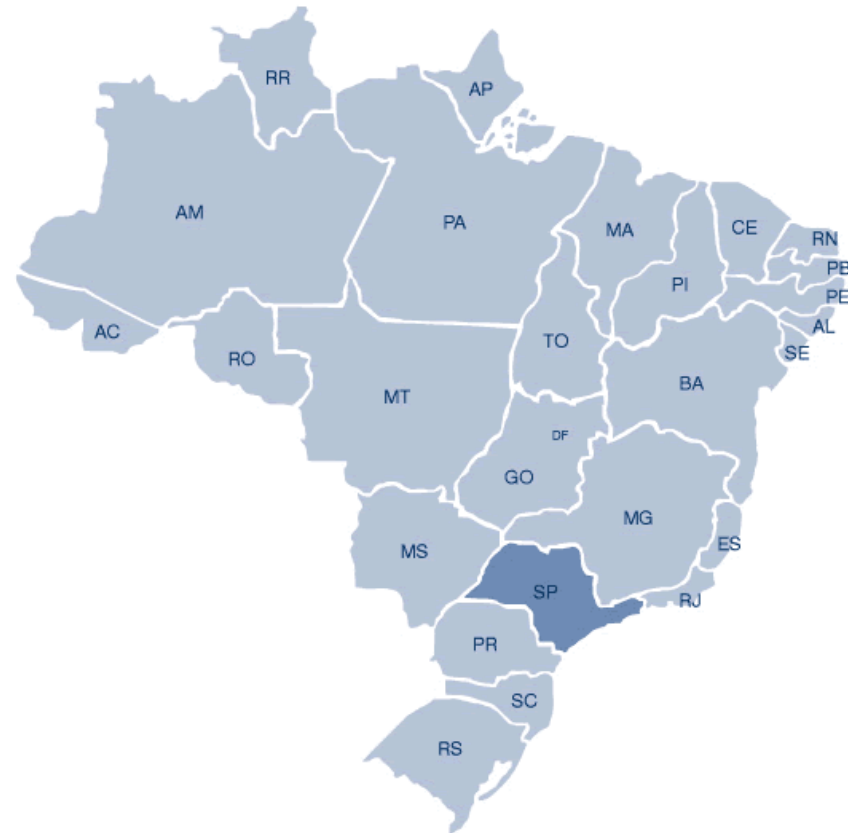

## LISTAGEM DE PEDIDOS DE VISUALIZAÇÃO DE MATRÍCULA

Usuário: **Juliana da Silva**

Protocolo de Pesquisa:

FILTRAR

C..	Protocolo	Data	Matrícula	Cartório	Valor Total
	VM000056424	20/10/2015	123	01° - São Paulo - Capital - SP	R\$ 14,43
	VM000056419	14/10/2015	123	01° - São Paulo - Capital - SP	R\$ 14,43
	VM000056416	09/10/2015	1221	01° - São Paulo - Capital - SP	R\$ 14,43
	VM000056412	28/09/2015	256	02° - Osasco - SP	R\$ 14,28

Selecione o Estado no Mapa.

[Matricula Online](#)

Mapa

Escolha no mapa a região desejada.

Selecione a “Cidade”, o “Cartório” e coloque o número da “Matrícula” desejada.  
Em seguida, clique em “PROSSEGUIR”.